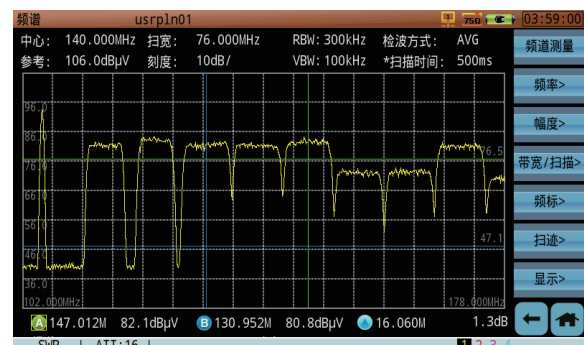

S7000-DTMB

广播电视信号频谱分析仪

主要功能特点

- 频谱仪平台，大动态、扫速快
- 激励器、发射机的带肩、频谱模板测试
- 快速频谱分析 :500kHz ~ 2150 MHz
- DTMB/DVB-C (J.83A/C)/T/T2/S/S2/FM 解调
- MPEG-2/4, H.264/265, AVS/AVS+, 4k/1080p/720p 解码
- DVB-CI 和 BISS 1/E 解密
- 码流分析: 射频、ASI 和 IP 输入
- DTMB 和 FM 路测
- 电容触摸屏

功能选项列表

序号	选项名称	S7000-DTMB
1	DVB-C(J.83A/C) 模块	☐
2	DVB-T 模块	☐
3	DVB-T2 模块	☐
4	DVB-S/S2 模块	☐
5	码流分析	☐
6	IPTV (TS/IP) 模块	☐
7	CAM 模块	☐
8	光功率模块	☒
9	SATA 硬盘	☐
10	WiFi 分析	☐
11	DTMB 模块	☒
12	发射机测试套件	☐
13	DTMB 回波	☐
14	路测模块	☐
15	H.265/4K 解码模块	☒
16	AM 模块	☒
17	CDR 模块	☒

× 表示不可选 / □表示可选 / ■表示标配

产品指标

频谱分析	
频率范围	500kHz ~ 1220MHz (电视), 950 MHz ~ 2150 MHz (卫星)
电平测量范围	+10dB μV ~ +120dB μV (电视), +30dB μV ~ +120dB μV (卫星)
测量精度	<1.5 dB
DVB-C 测量	
频率范围	42~1002MHz
调制类型	16/32/64/128/256 QAM ITU-T J.83 ANNEX A/C
功率电平范围 / 精度	+30dB μV ~ +110dB μV ± 1.5 dB(C/N > 20 dB)
MER 测量 / 精度	~42dB/±2.0 dB
BER	1E-3 ~ 1E-9
DTMB 测量	
载波类型	C=1, 3780
电平测量范围 / 精度	25~110dB μV / ± 2.0dB (C/N > 20dB)
MER 测量范围 / 精度	> 36dB/±2.0dB
BER	1E-1~1E-5

频谱分析